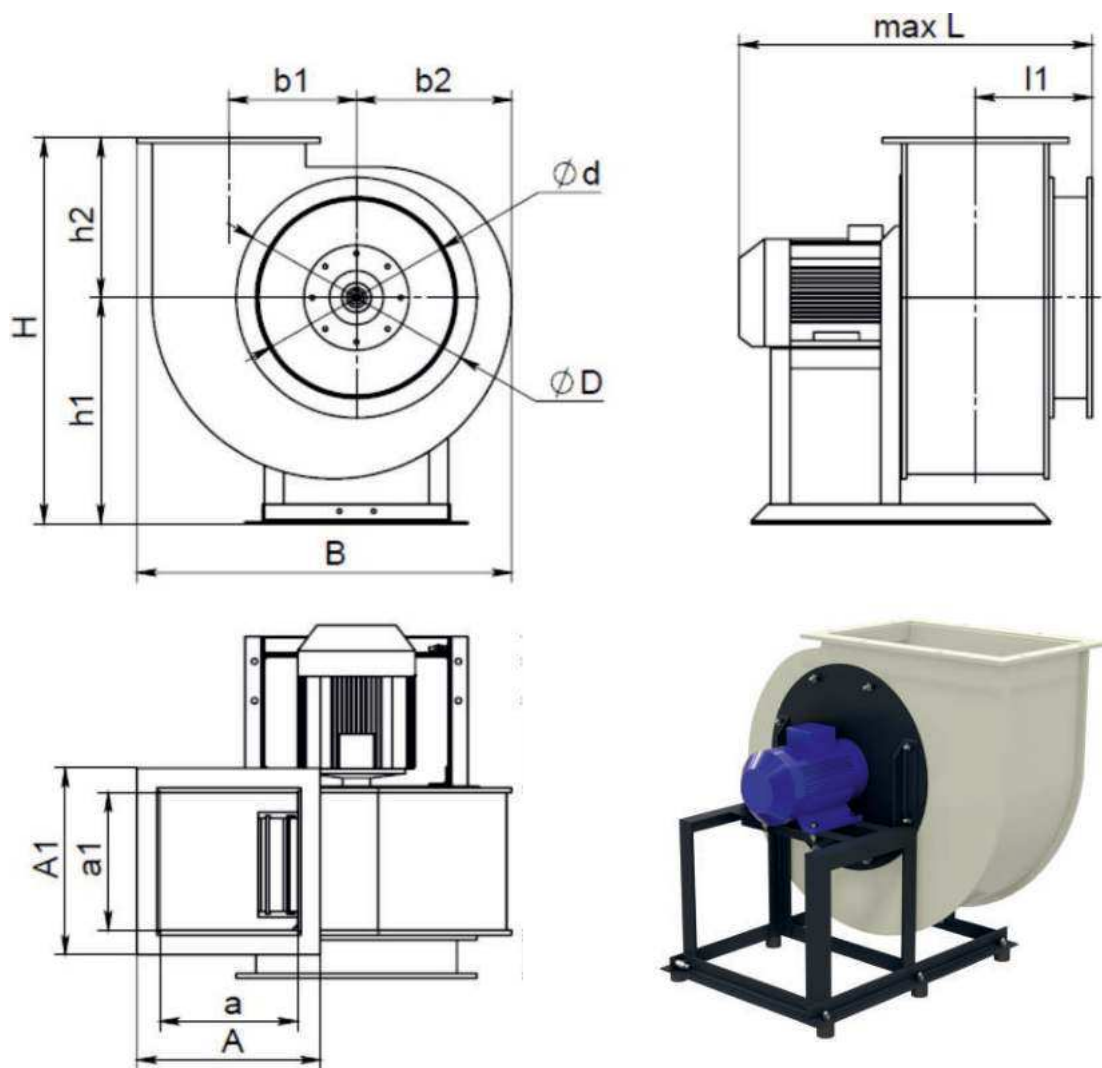

ТЕХНИЧЕСКИЕ ПАРАМЕТРЫ:

Наименование	м ³ /ч	Масса, кг	Диаметр рабочего колеса, мм	Мощность, кВт
ЛЕГЕНД - 300,500,750	300,500,750	30	250	1,1
ЛЕГЕНД - 1000	1000	33	250	1,5
ЛЕГЕНД - 1500	1500	36	250	2,2
ЛЕГЕНД - 2500	2500	42	250	3
ЛЕГЕНД - 3000	3000	49	250	4
ЛЕГЕНД - 5000	5000	102	400	5,5
ЛЕГЕНД - 7500	7500	126	400	7,5
ЛЕГЕНД - 10000	10000	176	500	11
ЛЕГЕНД - 15000	15000	293	630	15
ЛЕГЕНД - 20000	20000	328	630	18,5
ЛЕГЕНД - 25000	25000	403	630	22

Наименование	ахa1	A x A1	d	D	B	H	L	b1	b2	l2	h1	h2
ЛЕГЕНД 300/500/750	128*96	230*200	256	356	500	550	480	192	210	120	305	245
ЛЕГЕНД 1000	128*96	230*200	256	356	500	550	480	192	210	120	305	245
ЛЕГЕНД 1500	128*96	230*200	256	356	500	550	480	192	210	120	305	245
ЛЕГЕНД 2500	175*175	275*275	256	356	475	550	600	165	195	170	305	245
ЛЕГЕНД 3000	175*175	275*275	256	356	475	550	600	165	195	170	305	245
ЛЕГЕНД 5000	280*280	380*380	403	503	735	755	760	760	305	220	460	295
ЛЕГЕНД 7500	280*280	380*380	403	503	735	755	760	760	305	220	460	295
ЛЕГЕНД 10000	350*350	450*450	503	603	920	920	1070	325	380	300	580	340
ЛЕГЕНД 15000	440*440	540*540	633	733	1140	1140	1030	410	480	350	720	420
ЛЕГЕНД 20000	440*440	540*540	633	733	1140	1140	1130	410	480	350	720	420
ЛЕГЕНД 25000	440*440	540*540	633	733	1140	1140	1230	410	480	350	720	420